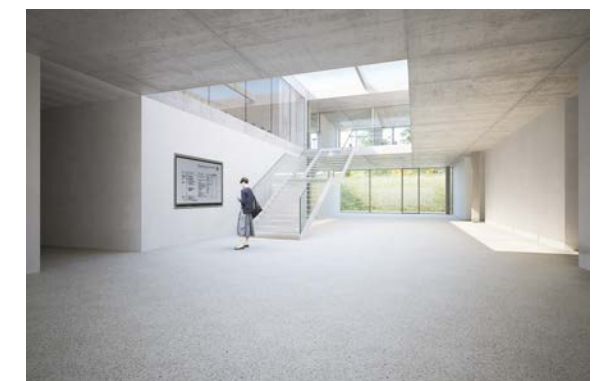

Projekt Erweiterungsbau
Pädagogische Hochschule
Kreuzlingen

Bauherr Staat Thurgau
Auftragsart Projektwettbewerb 1. Rang
Bearbeitungszeitraum 2015

Der Erweiterungsbau der Pädagogischen Hochschule in Kreuzlingen liegt an einem leicht abfallenden Moränenhang zum See. Durch die Platzierung des Baukörpers an der Schulstrasse wird der Strassenraum gestärkt. Einerseits wird dadurch die Folge prägnanter Einzelbauten am Hochschulstandort gestärkt, andererseits ein kräftiges Bindeglied zu den Bauten der Primarschulgemeinde geschaffen.

Ansicht Schulstrasse

Querschnitt

Seminarraum

Foyer