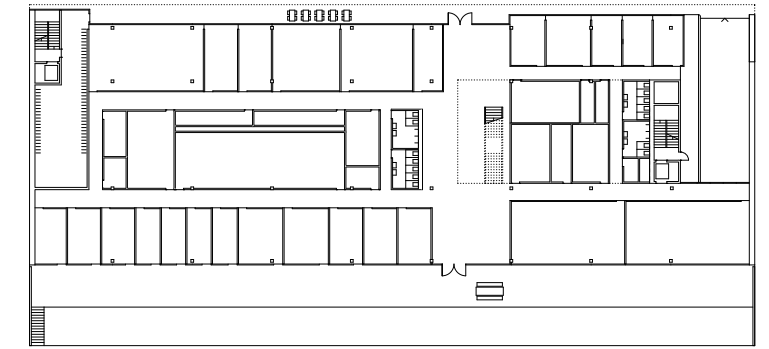

Projekt Erweiterungsbau
Pädagogische Hochschule
Kreuzlingen

Bauherr Staat Thurgau
Auftragsart Projektwettbewerb 1. Rang
Bearbeitungszeitraum 2015

Der Erweiterungsbau der Pädagogischen Hochschule in Kreuzlingen liegt an einem leicht abfallenden Moränenhang zum See. Durch die Platzierung des Baukörpers an der Schulstrasse wird der Strassenraum gestärkt. Einerseits wird dadurch die Folge prägnanter Einzelbauten am Hochschulstandort gestärkt, andererseits ein kräftiges Bindeglied zu den Bauten der Primarschulgemeinde geschaffen.

Ansicht Schulstrasse

Querschnitt

Seminarraum

Foyer