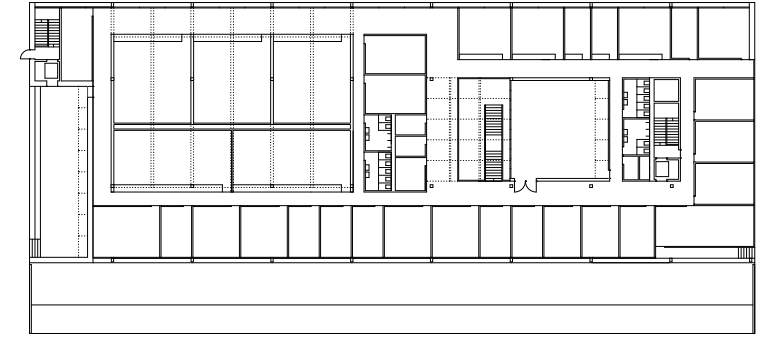

Projekt Erweiterungsbau
Pädagogische Hochschule
Kreuzlingen

Bauherr Staat Thurgau
Auftragsart Projektwettbewerb 1. Rang
Bearbeitungszeitraum 2015

Der Erweiterungsbau der Pädagogischen Hochschule in Kreuzlingen liegt an einem leicht abfallenden Moränenhang zum See. Durch die Platzierung des Baukörpers an der Schulstrasse wird der Strassenraum gestärkt. Einerseits wird dadurch die Folge prägnanter Einzelbauten am Hochschulstandort gestärkt, andererseits ein kräftiges Bindeglied zu den Bauten der Primarschulgemeinde geschaffen.

Ansicht Schulstrasse

Querschnitt

Seminarraum

Foyer