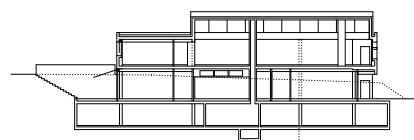

Projekt Erweiterungsbau
Pädagogische Hochschule
Kreuzlingen

Bauherr Staat Thurgau
Auftragsart Projektwettbewerb 1. Rang
Bearbeitungszeitraum 2015

Der Erweiterungsbau der Pädagogischen Hochschule in Kreuzlingen liegt an einem leicht abfallenden Moränenhang zum See. Durch die Platzierung des Baukörpers an der Schulstrasse wird der Strassenraum gestärkt. Einerseits wird dadurch die Folge prägnanter Einzelbauten am Hochschulstandort gestärkt, andererseits ein kräftiges Bindeglied zu den Bauten der Primarschulgemeinde geschaffen.

Ansicht Schulstrasse

Querschnitt

Seminarraum

Foyer