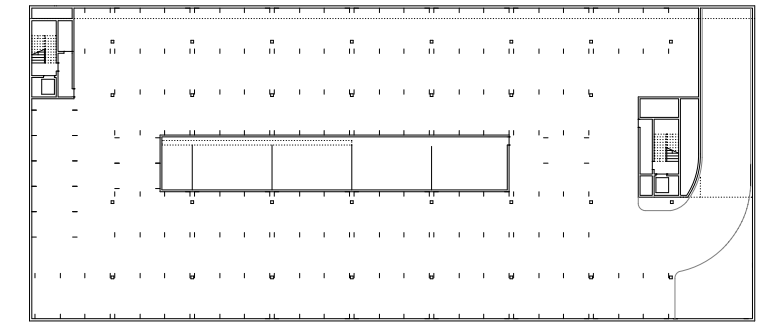

Projekt Erweiterungsbau
Pädagogische Hochschule
Kreuzlingen

Bauherr Staat Thurgau
Auftragsart Projektwettbewerb 1. Rang
Bearbeitungszeitraum 2015

Der Erweiterungsbau der Pädagogischen Hochschule in Kreuzlingen liegt an einem leicht abfallenden Moränenhang zum See. Durch die Platzierung des Baukörpers an der Schulstrasse wird der Strassenraum gestärkt. Einerseits wird dadurch die Folge prägnanter Einzelbauten am Hochschulstandort gestärkt, andererseits ein kräftiges Bindeglied zu den Bauten der Primarschulgemeinde geschaffen.

Ansicht Schulstrasse

Querschnitt

Seminarraum

Foyer